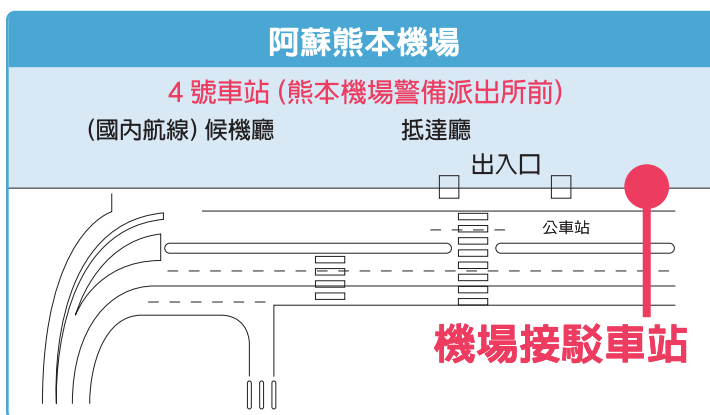

阿蘇熊本機場接駁車

<http://oaso-ozu.com/airline/>

機場接駁車專用麵包車

搭乘 JR 火車與機場接駁車是前往機場最舒適便捷的交通工具

搭乘 JR 火車前往機場，可不受交通堵塞的影響，同時搭乘機場接駁車還可節省尋找車位及接送的時間。

1 日 54 班次、每日運行

為了便於旅客利用阿蘇熊本機場，機場接駁車的運行時間，儘可能配合了始發班機至最末班機與火車運行的時刻表。

有關時刻表等詳細信息，請查看主網頁或手機網站。

阿蘇熊本機場接駁車

機場接駁車使用專車免費接送，為旅客提供靈活方便之服務。

機場接駁車使用繪有“KUMAMON”熊本吉祥物及“ASORAKun”機場吉祥物圖案、定員 9 人的麵包車與繪有“KUMAMON 圖案”的小轎車組合運行。

機場接駁車站圖

不需預約，請直接到「接駁車」站候車。

機場接駁車時刻表

所需時間 / 約 15 分鐘

JR 肥後大津火車站 → 阿蘇熊本機場