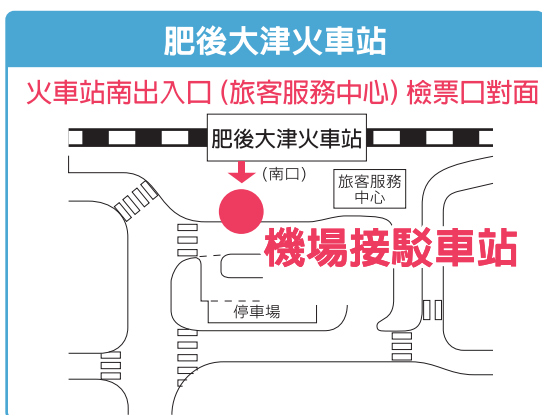

阿蘇熊本機場接駁車

<http://oaso-ozu.com/airline/>

機場接駁車專用麵包車

搭乘 JR 火車與機場接駁車是前往機場最舒適便捷的交通工具

搭乘 JR 火車前往機場，可不受交通堵塞的影響，同時搭乘機場接駁車還可節省尋找車位及接送的時間。

1 日 54 班次、每日運行

為了便於旅客利用阿蘇熊本機場，機場接駁車的運行時間，儘可能配合了始發班機至最末班機與火車運行的時刻表。

有關時刻表等詳細信息，請查看主網頁或手機網站。

阿蘇熊本機場接駁車

機場接駁車使用專車免費接送，為旅客提供靈活方便之服務。

機場接駁車使用繪有“KUMAMON”熊本吉祥物及“ASORAKun”機場吉祥物圖案、定員 9 人的麵包車與繪有“KUMAMON 圖案”的小轎車組合運行。

機場接駁車站圖

不需預約，請直接到「接駁車」站候車。

機場接駁車時刻表

所需時間 / 約 15 分鐘

JR 肥後大津火車站 → 阿蘇熊本機場